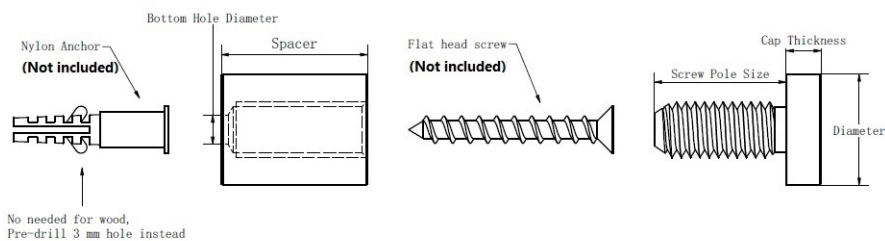

## Description:

Sign Board Screw, Clear Acrylic,  $\varnothing 25 \times 25$  mm

## Item number:

22.11.164-0

Units	Box	Carton	HS Code	Barcode
Pcs.	4	40	3906100000	
5704866512947				

Diameter	Cap Thickness	Spacer	Screw Pole Size	Bottom Hole Size	Max Panel Thickness
13 mm	4 mm	13 mm	$\varnothing 8 \times 10$ mm	4,2 mm	3 mm
13 mm	4 mm	19 mm	$\varnothing 8 \times 15,5$ mm	4,2 mm	8 mm
19 mm	6 mm	19 mm	$\varnothing 10 \times 16,5$ mm	5 mm	8 mm
19 mm	6 mm	25 mm	$\varnothing 10 \times 22,5$ mm	5 mm	14 mm
25 mm	6 mm	25 mm	$\varnothing 10 \times 21$ mm	5 mm	14 mm